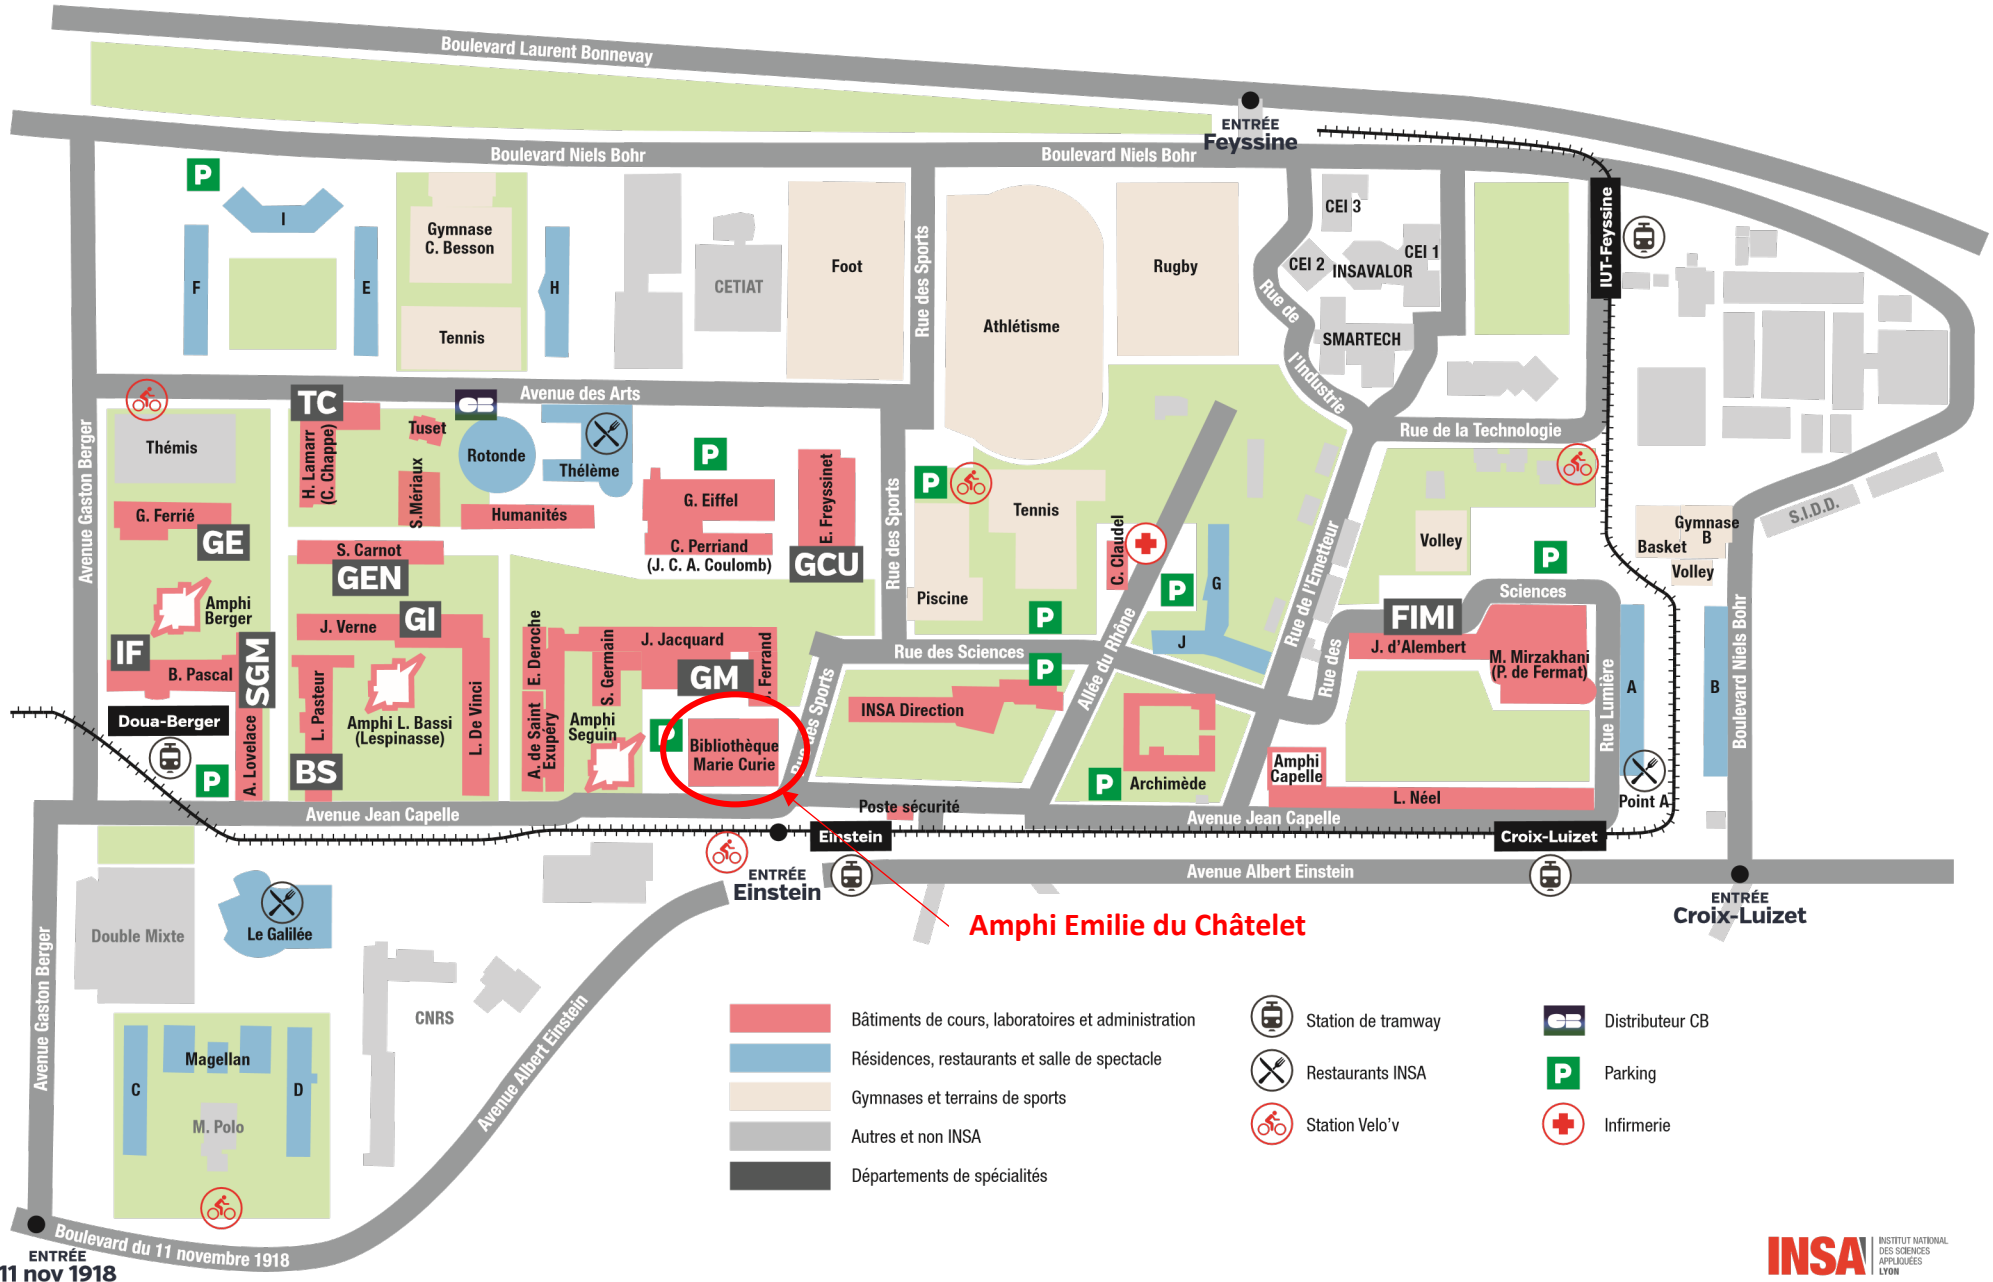

Plan du campus INSA Lyon

- | | | | | | |
|--|--|--|--------------------|--|-----------------|
| | Bâtiments de cours, laboratoires et administration | | Station de tramway | | Distributeur CB |
| | Résidences, restaurants et salle de spectacle | | Restaurants INSA | | Parking |
| | Gymnases et terrains de sports | | Station Velo'v | | Infirmierie |
| | Autres et non INSA | | | | |
| | Départements de spécialités | | | | |

ENTRÉE 11 nov 1918