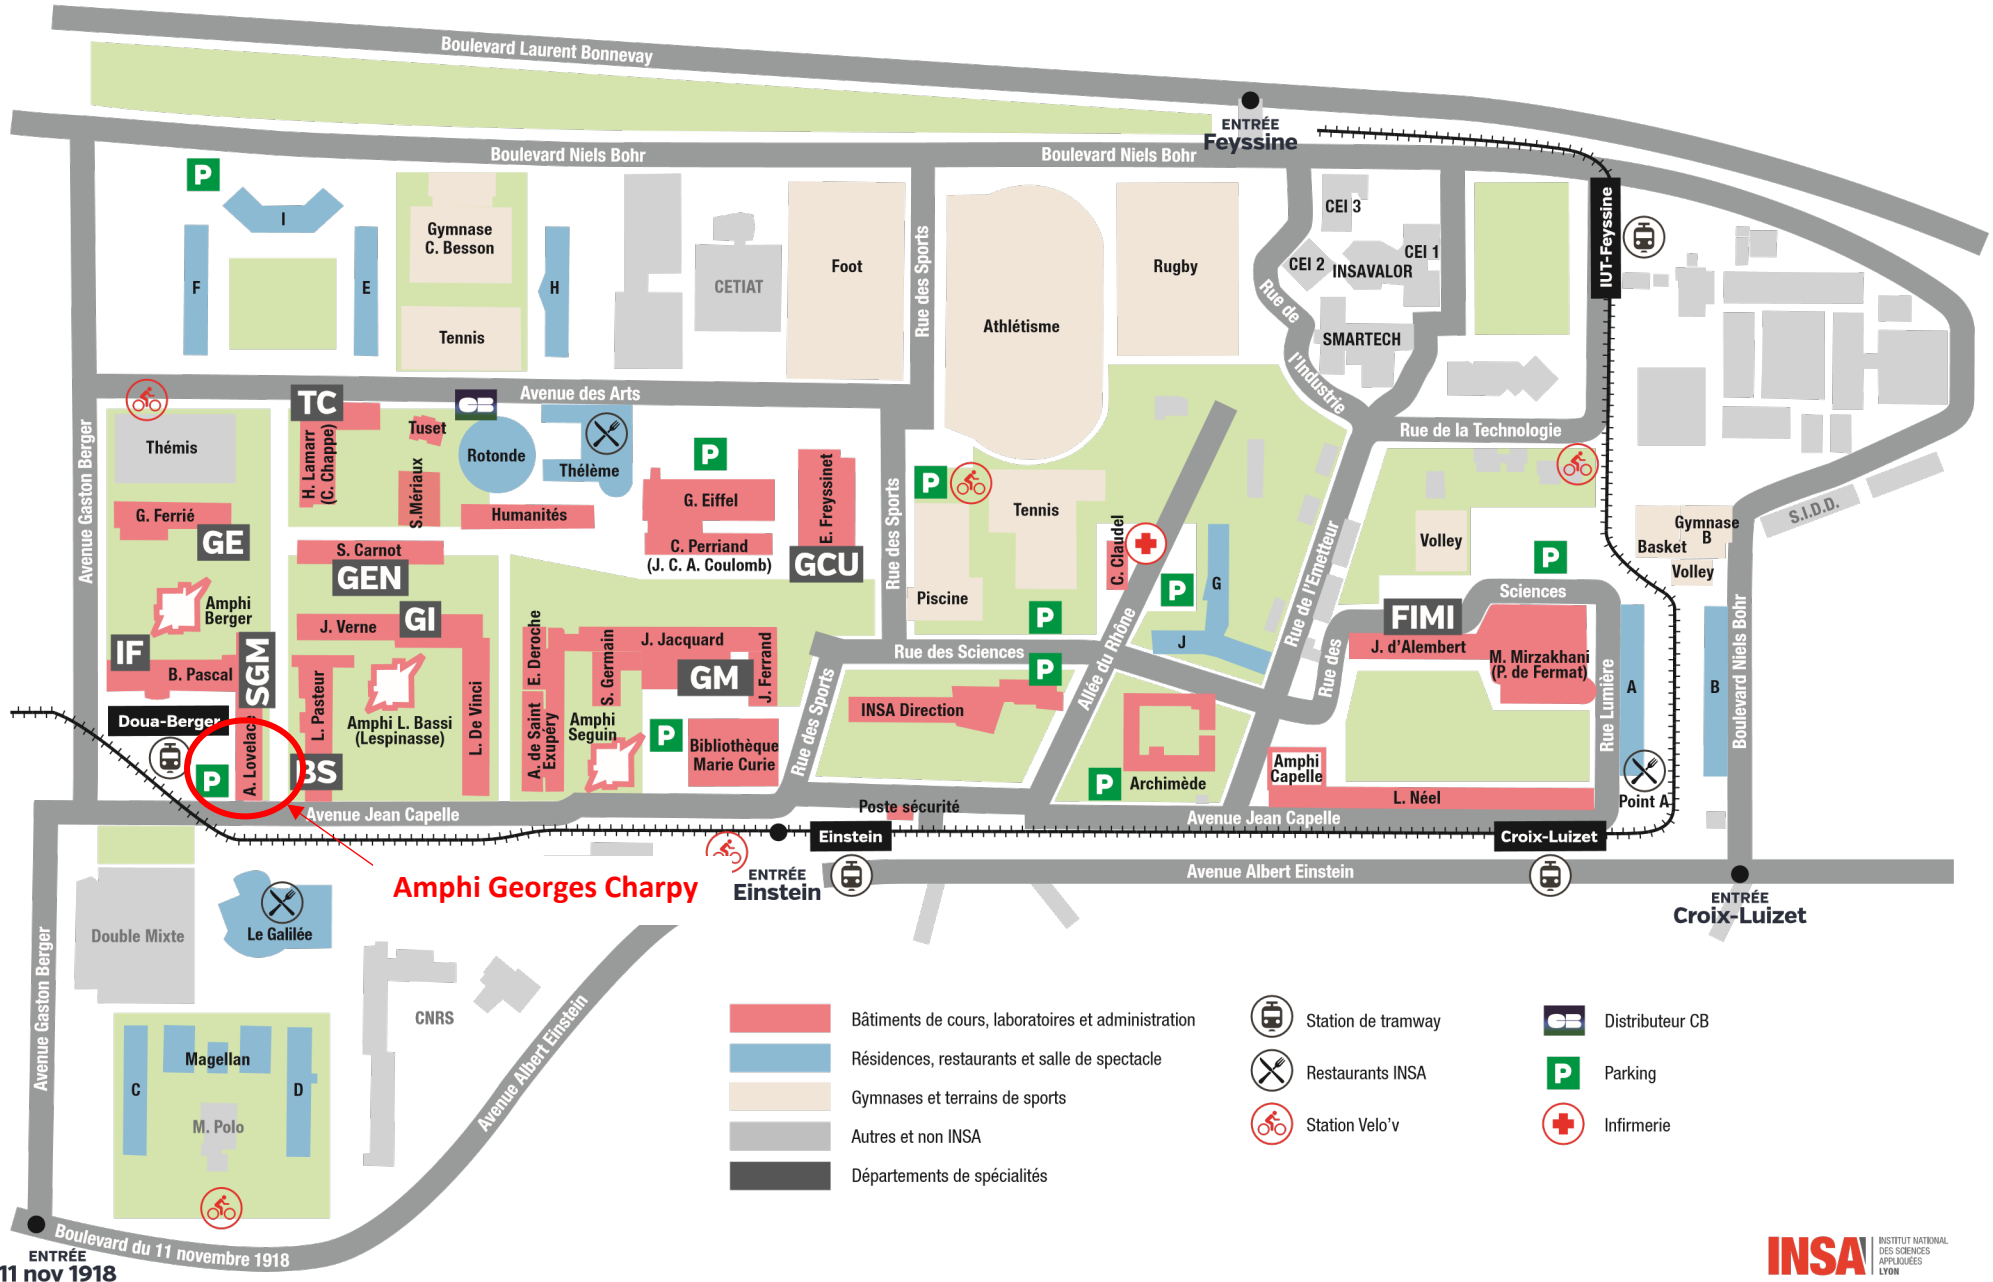

Plan du campus INSA Lyon

Amphi Georges Charpy

- Bâtiments de cours, laboratoires et administration
- Résidences, restaurants et salle de spectacle
- Gymnases et terrains de sports
- Autres et non INSA
- Départements de spécialités

- Station de tramway
- Restaurants INSA
- Station Velo'v
- Distributeur CB
- Parking
- Infirmerie

ENTRÉE 11 nov 1918